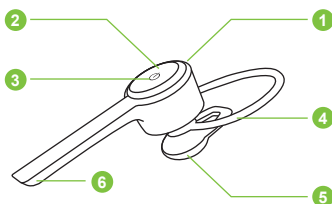

## La libertad para llevar tu mundo móvil siempre contigo

Conversa con manos libres adonde quieras que vayas con este liviano y estilizado set de audífono inalámbrico con micrófono. Se empareja fácilmente con teléfonos móviles dotados con la función *Bluetooth*<sup>®</sup>. Innovador y discreto, este miniaudífono cuenta con una batería recargable y un práctico control para la gestión directa de llamadas, lo cual combina con una clara recepción de la señal y un sencillo proceso de configuración.

## Características

- Especificación *Bluetooth*<sup>®</sup>
- Tiempo de conversación de hasta cuatro horas con carga plena
- Innovador diseño prendido en la oreja garantiza máxima comodidad
- Práctico gancho desmontable, permite ser utilizado en cualquiera de las dos orejas
- Botón para la gestión directa de llamadas telefónicas controla todas las funciones del audífono
- Luz LED indica el estado funcional del dispositivo

## Especificaciones

<b>Audífono</b>	
Tipo	Miniaudífono con gancho para la oreja
Unidad del parlante	φ10mm
Máxima potencia de salida	20mW
Frecuencia	40Hz~20kHz
Impedancia	16Ω
Sensibilidad	103dB
<b>Micrófono</b>	
Tipo	Integrado
Directividad	Omnidireccional
Frecuencia	20Hz~20kHz
Impedancia	2,2kΩ
Sensibilidad	-42dB
<b>Conectividad</b>	
Tipo de conexión	Compatible con <i>Bluetooth</i> <sup>®</sup>
Frecuencia de RF inalámbrica	Banda ISM de 2.4GHz
Alcance inalámbrico	10m
Botones	Botón multifunción para contestar, finalizar y rechazar llamadas y para volver a discar
<b>Batería</b>	
Tipo de batería	Célula de polímero de litio
Tiempo de carga	1,5 horas
Tiempo de funcionamiento	4 horas
Tiempo en modo de pausa	100 horas
<b>Información adicional</b>	
Dimensiones	6,5x2,2x2,8mm
Peso	7,2g
Longitud del cable	40cm
Garantía	Un año

1. Micrófono
2. Indicador LED (azul/rojo)
3. Botón de conexión/gestión de llamadas
4. Audífono
5. Puerto para carga
6. Gancho desmontable